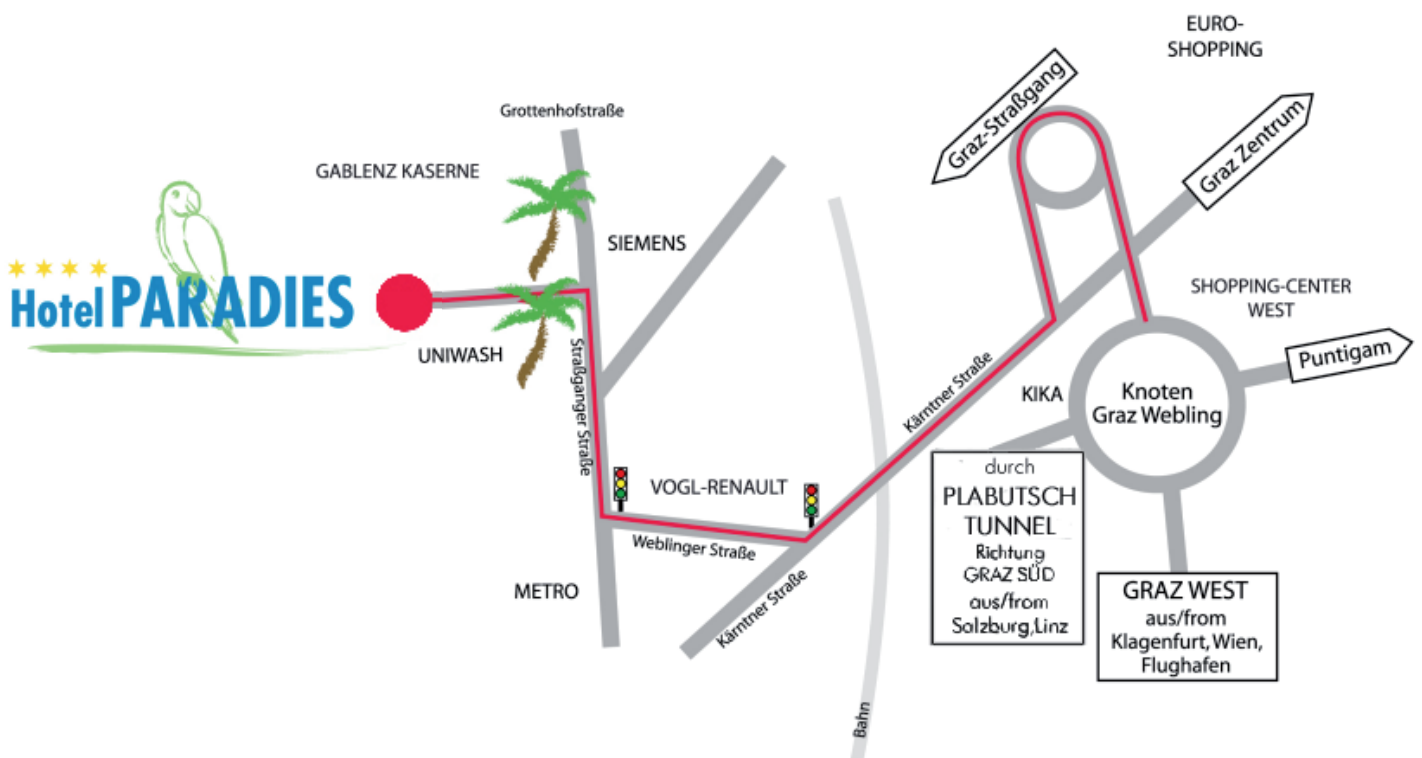

Tennisparadies Freizeitanlage GmbH & Co KG
 A-8054 Graz, Straßganger Straße 380b
 Tel.: 0043/316/28 21 56-0 Fax: 0043/316/28 21 56-6
 info@hotelparadies.at www.hotelparadies.at

Beschreibung

Aus Slowenien, Klagenfurt, Wien bzw. vom Flughafen Graz kommend:
 Autobahnabfahrt Graz-West/Webling

Aus Deutschland, Salzburg, Linz kommend:
 Richtung Graz Süd, im Plabutschtunnel Ausfahrt Graz

Am Verteilerkreis:

Richtung Graz, Straßgang
 2. Kreisverkehr: Ausfahrt Straßgang
 Kärntner Straße bis Kreuzung Weblinger Straße - rechts abbiegen
 Weblinger Straße bis Kreuzung Straßganger Straße - rechts abbiegen
 Nach ca. 900 m links zum Hotel Paradies einbiegen